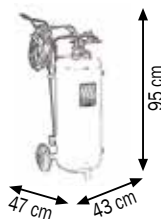

Dotato di:

Art.053-1538-000 Tubo pvc 8x13 lunghezza 8 m

Art.053-1541-000 Lancia completa tubo inox 600 mm

Art.053-1552-000 Ugello a ventaglio termoplastica per schiumogeno 16,8 l/min

Art.053-1554-000 Testina super schiumogena

051-1527-000	23,900	0,196	1
--------------	--------	-------	---

051-1527-000

Art. 051-1532-000

Nebulizzatore in acciaio verniciato 100 l
con dispositivo schiumogeno

Capacità serbatoio 100 l con indicatore di livello

Dotato di:

Art.053-1538-000 Tubo pvc 8x13 lunghezza 8 m

Art.053-1542-000 Lancia completa tubo inox 750 mm

Art.053-1552-000 Ugello a ventaglio termoplastica per schiumogeno 16,8 l/min

Art.053-1554-000 Testina super schiumogena