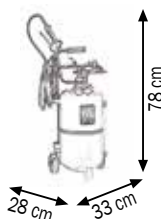

Art. 051-1522-000

Nebulizzatore in acciaio verniciato 24 l
con dispositivo schiumogeno

Capacità serbatoio 24 l con indicatore di livello

Dotato di:

Art.053-1538-000 Tubo pvc 8x13 lunghezza 8 m

Art.053-1541-000 Lancia completa tubo inox 600 mm

Art.053-1552-000 Ugello a ventaglio termoplastica per schiumogeno 16,8 l/min

Art.053-1554-000 Testina super schiumogena

051-1522-000	12,400	0,074	1

051-1522-000

Art. 051-1527-000

Nebulizzatore in acciaio verniciato 50 l
con dispositivo schiumogeno

Capacità serbatoio 50 l con indicatore di livello

Dotato di:

Art.053-1538-000 Tubo pvc 8x13 lunghezza 8 m

Art.053-1541-000 Lancia completa tubo inox 600 mm

Art.053-1552-000 Ugello a ventaglio termoplastica per schiumogeno 16,8 l/min

Art.053-1554-000 Testina super schiumogena

051-1527-000	23,900	0,196	1