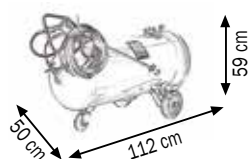

051-1532-000

Apparecchi per la nebulizzazione di liquidi detergenti con dispositivo soluzione schiumogena. Riempiti di liquido per 3/4 della loro capacità e caricati d'aria a 6-8 bar, funzionano autonomamente senza bisogno del collegamento continuo all'aria compressa.

ATTENZIONE! Non utilizzare liquidi infiammabili e corrosivi