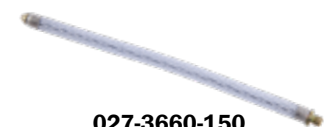

## Canna rigida acciaio znt per oliatori a pompa Art.027-3620-200/300/500

Articolo	Canna ricambio	Lunghezza canna
027-3650-125	Rigida	125 mm
027-3650-150	Rigida	150 mm
027-3650-175	Rigida	175 mm

027-3650-125

## Canna flessibile acciaio znt per oliatori a pompa Art.027-3630-200/300/500

Articolo	Canna ricambio	Lunghezza canna
027-3660-150	Flessibile	150 mm
027-3660-175	Flessibile	175 mm
027-3660-225	Flessibile	225 mm