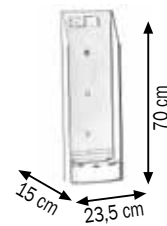

**024-1785-000**

**Art. 024-1785-000**

**Supporto raccogliocce per pistola olio**

Dotato di:

Gancio per fermo pistola olio

Vaschetta raccogliocce removibile

**025-1260-000**

**Art. 025-1260-000**

**Ghiera di fissaggio pompe M 2" pescante Ø 30 mm**

Con chiave di serraggio

Per fissare le pompe al fusto o alla staffa di fissaggio (Art.025-1265-000)

**025-1262-000**

**Art. 025-1262-000**

**Ghiera di fissaggio pompe M 2" pescante Ø 42 mm**

Con chiave di serraggio

Per fissare le pompe al fusto o alla staffa di fissaggio (Art.025-1265-000)

**025-1264-000**

**Art. 025-1264-000**

**Ghiera di fissaggio pompe M 2" pescante Ø 50 mm**

Con chiave di serraggio

Per fissare le pompe al fusto o alla staffa di fissaggio (Art.025-1265-000)

**025-1265-000**

**Art. 025-1265-000**

**Staffa murale in acciaio verniciato**

Ghiera centrale F 2"G

Per fissaggio a parete di pompe Mod.500-600-800