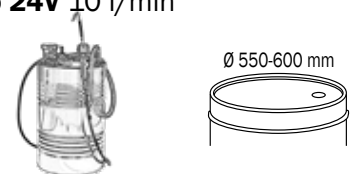

022-3500-000

Art. 022-3500-000

Completo pompa elettrica olio 12V per fusti da 180-220 l

Composta da:

- Art.091-5480-010 Pompa elettrica olio **12V** 10 l/min
- Art.025-1270-094 Kit tubo pescante per fusti da 180-220 l
- Art.906-0404-030 Tubo 1SC 1/2" M-F lunghezza 3,0 m
- Art.F96-0100-504 Nipplo acciaio znt M 3/4" BSP x M 1/2" BSP
- Art.R18-0855-255 Raccordo portagomma M3/4" Ø 25 mm
- Art.024-1231-C00 Pistola olio estremità flex valvola automatica

Art. 022-3510-000

Completo pompa elettrica olio 12V per fusti da 180-220 l

Composta da:

- Art.091-5480-010 Pompa elettrica olio **12V** 10 l/min
- Art.025-1270-094 Kit tubo pescante per fusti da 180-220 l
- Art.906-0404-030 Tubo 1SC 1/2" M-F lunghezza 3,0 m
- Art.F96-0100-504 Nipplo acciaio znt M 3/4" BSP x M 1/2" BSP
- Art.R18-0855-255 Raccordo portagomma M3/4" Ø 25 mm
- Art.024-1233-C00 Pistola **digitale** olio estremità flex valvola automatica

022-3510-000 15,100 0,050 2

Art. 022-3512-000

Completo pompa elettrica olio 24V per fusti da 180-220 l

Composto come Art.022-3510-000 ma con:

- Art.091-5482-010 Pompa elettrica olio **24V** 10 l/min

022-3512-000 15,100 0,050 2

022-3510-000

Articolo	Portata	Tensione	Potenza	Corrente	L.Cavo	Entrata Uscita	Ciclo di lavoro
Dati Tecnici:	l/min	AC V.Hz DC Volt	W	A	m	BSPG	min
022-3500-000	10	12	300	35	2	F3/4" F3/4"	S2 30 min
022-3502-000	10	24	300	18	2	F3/4" F3/4"	S2 30 min
022-3510-000	10	12	300	35	2	F3/4" F3/4"	S2 30 min
022-3512-000	10	24	300	18	2	F3/4" F3/4"	S2 30 min