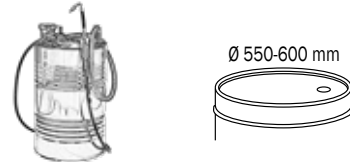

022-3500-000

Art. 022-3500-000

Completo pompa elettrica olio 12V per fusti da 180-220 l

Composta da:

- Art.091-5480-010 Pompa elettrica olio **12V** 10 l/min
- Art.025-1270-094 Kit tubo pescante per fusti da 180-220 l
- Art.906-0404-030 Tubo 1SC 1/2" M-F lunghezza 3,0 m
- Art.F96-0100-504 Nipplo acciaio znt M 3/4" BSP x M 1/2" BSP
- Art.R18-0855-255 Raccordo portagomma M3/4" Ø 25 mm
- Art.024-1231-C00 Pistola olio estremità flex valvola automatica

022-3500-000 14,500 0,050 2

Art. 022-3502-000

Completo pompa elettrica olio 24V per fusti da 180-220 l

Composto come Art.022-3500-000 ma con:

- Art.091-5482-010 Pompa elettrica olio **24V** 10 l/min

022-3502-000 14,500 0,050 2

Art. 022-3510-000

Completo pompa elettrica olio 12V per fusti da 180-220 l

Composta da:

- Art.091-5480-010 Pompa elettrica olio **12V** 10 l/min
- Art.025-1270-094 Kit tubo pescante per fusti da 180-220 l
- Art.906-0404-030 Tubo 1SC 1/2" M-F lunghezza 3,0 m
- Art.F96-0100-504 Nipplo acciaio znt M 3/4" BSP x M 1/2" BSP
- Art.R18-0855-255 Raccordo portagomma M3/4" Ø 25 mm
- Art.024-1233-C00 Pistola **digitale** olio estremità flex valvola automatica

022-3510-000 15,100 0,050 2

Art. 022-3512-000

Completo pompa elettrica olio 24V per fusti da 180-220 l

Composto come Art.022-3510-000 ma con:

- Art.091-5482-010 Pompa elettrica olio **24V** 10 l/min

022-3512-000 15,100 0,050 2