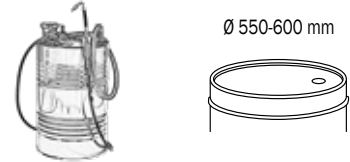

022-3500-000

Art. 022-3500-000

Completo pompa elettrica olio 12V per fusti da 180-220 l

Composta da:

- Art.091-5480-010 Pompa elettrica olio **12V** 10 l/min
- Art.025-1270-094 Kit tubo pescante per fusti da 180-220 l
- Art.906-0404-030 Tubo 1SC 1/2" M-F lunghezza 3,0 m
- Art.F96-0100-504 Nipplo acciaio znt M 3/4" BSP x M 1/2" BSP
- Art.R18-0855-255 Raccordo portagomma M3/4" Ø 25 mm
- Art.024-1231-C00 Pistola olio estremità flex valvola automatica

022-3500-000 14,500 0,050 2

Art. 022-3502-000

Completo pompa elettrica olio 24V per fusti da 180-220 l

Composto come Art.022-3500-000 ma con:

- Art.091-5482-010 Pompa elettrica olio **24V** 10 l/min

022-3502-000 14,500 0,050 2

Art. 022-3510-000

Completo pompa elettrica olio 12V per fusti da 180-220 l

Composta da:

- Art.091-5480-010 Pompa elettrica olio **12V** 10 l/min
- Art.025-1270-094 Kit tubo pescante per fusti da 180-220 l
- Art.906-0404-030 Tubo 1SC 1/2" M-F lunghezza 3,0 m
- Art.F96-0100-504 Nipplo acciaio znt M 3/4" BSP x M 1/2" BSP
- Art.R18-0855-255 Raccordo portagomma M3/4" Ø 25 mm
- Art.024-1233-C00 Pistola **digitale** olio estremità flex valvola automatica

022-3510-000 15,100 0,050 2

Art. 022-3512-000

Completo pompa elettrica olio 24V per fusti da 180-220 l

Composto come Art.022-3510-000 ma con:

- Art.091-5482-010 Pompa elettrica olio **24V** 10 l/min

022-3512-000 15,100 0,050 2