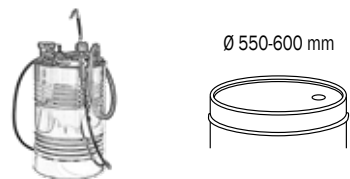

Art. 022-3510-000

Completo pompa elettrica olio 12V per fusti da 180-220 l

Composta da:

- Art.091-5480-010 Pompa elettrica olio **12V** 10 l/min
- Art.025-1270-094 Kit tubo pescante per fusti da 180-220 l
- Art.906-0404-030 Tubo 1SC 1/2" M-F lunghezza 3,0 m
- Art.F96-0100-504 Nipplo acciaio znt M 3/4" BSP x M 1/2" BSP
- Art.R18-0855-255 Raccordo portagomma M3/4" Ø 25 mm
- Art.024-1233-C00 Pistola **digitale** olio estremità flex valvola automatica

022-3510-000 15,100 0,050 2

Art. 022-3512-000

Completo pompa elettrica olio 24V per fusti da 180-220 l

Composto come Art.022-3510-000 ma con:

- Art.091-5482-010 Pompa elettrica olio **24V** 10 l/min

022-3512-000 15,100 0,050 2