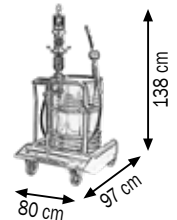

Art.906-0505-030 Tubo 1SC M-F 3/4" lunghezza 3,0 m

Art.024-1245-G00 Pistola **digitale** alta portata distribuzione olio

022-3100-000 31,000 0,137 2

Ø 550-600 mm

022-3110-000

Art. 022-3110-000

Completo olio carrellato industriale per fusti da 180-220 l

Composta da:

Art.021-0908-094 Pompa industriale per olio **R=8:1** 40 l/min

Art.025-1264-000 Ghiera di fissaggio Ø 50 mm

Art.030-1405-000 Carrello a 4 ruote

Art.906-0505-030 Tubo 1SC M-F 3/4"lunghezza 3,0 m

Art.024-1245-G00 Pistola **digitale** alta portata distribuzione olio

022-3110-000 77,000 0,280 2

Ø 550-600 mm

022-3125-000

Art. 022-3125-000

Completo olio pompa industriale a parete per fusti da 180-220 l

Composta da:

Art.021-0908-000 Pompa industriale per olio **R=8:1** 40 l/min

Art.025-1265-010 Staffa murale con distanziatori antivibranti

Art.025-1280-094 Tubo pescante Ø 50 lunghezza 940 mm

Art.025-1264-000 Ghiera di fissaggio Ø 50 mm