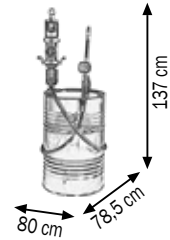

022-3100-000

Art. 022-3100-000

Completo olio pompa industriale per fusti da 180-220 l

Composta da:

Art.021-0908-094 Pompa industriale per olio **R=8:1** 40 l/min

Art.025-1264-000 Ghiera di fissaggio Ø 50 mm

Art.906-0505-030 Tubo 1SC M-F 3/4" lunghezza 3,0 m

Art.024-1245-G00 Pistola **digitale** alta portata distribuzione olio

022-3100-000 31,000 0,137 2

Ø 550-600 mm

022-3110-000

Art. 022-3110-000

Completo olio carrellato industriale per fusti da 180-220 l

Composta da:

Art.021-0908-094 Pompa industriale per olio **R=8:1** 40 l/min

Art.025-1264-000 Ghiera di fissaggio Ø 50 mm

Art.030-1405-000 Carrello a 4 ruote

Art.906-0505-030 Tubo 1SC M-F 3/4"lunghezza 3,0 m

Art.024-1245-G00 Pistola **digitale** alta portata distribuzione olio

022-3110-000 77,000 0,280 2

Ø 550-600 mm

022-3125-000

Art. 022-3125-000

Completo olio pompa industriale a parete per fusti da 180-220 l